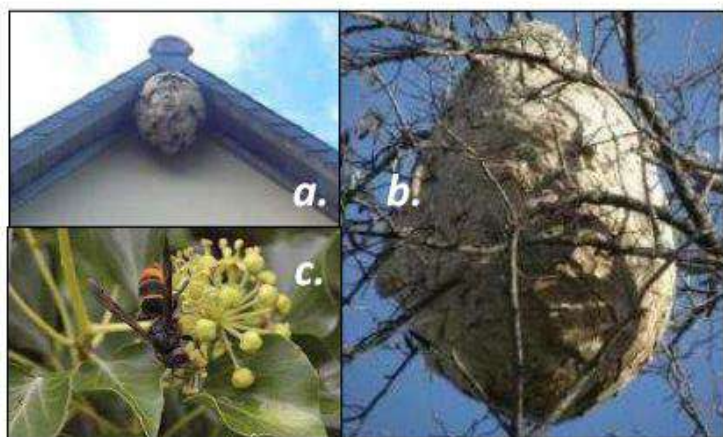

Campagne 2022 de neutralisation de nid de frelon asiatique

Caractéristiques du frelon asiatique : thorax noir, extrémités des pattes jaunes

Introduit accidentellement près de Bordeaux, le frelon asiatique a colonisé plus de 80 % du territoire français en 15 ans. Après un premier nid découvert dans le Tournaisis, il est actuellement présent partout en Wallonie.

Cet insecte menace directement les abeilles auxquelles il fait une chasse sans merci. Il perturbe également les insectes sauvages. Il n'est dangereux que dans le voisinage immédiat du nid.

Cette année, des nids ont déjà été signalés dans votre région et cela continue car la saison est particulièrement favorable. Il reste probablement d'autres nids à découvrir.

Nous recherchons activement ces nids !

a. nid installé sous débordement de toiture ;
b. nid installé haut dans un arbre ;
c. frelon butinant sur fleur de lierre.

Le frelon asiatique construit de gros nids, le plus souvent assez **haut dans les arbres**, mais aussi sur les **bâtiments** et sur d'autres supports. Il faut donc lever les yeux, et tenter de repérer ces grosses boules brun-beige en matière cartonnée. Le nid est fréquemment caché par le feuillage, mais il peut être repéré par les allées et venues des frelons. Plus rarement, le nid est situé dans un abri (grenier, poulailler, etc.). La **chute des feuilles** est une occasion à saisir pour le repérage des nids. Par ailleurs, le **lierre**, qui commence à fleurir, est très apprécié de divers insectes butineurs, notamment le frelon asiatique.